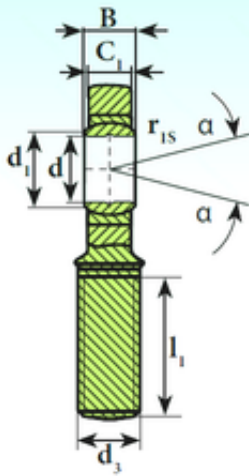

Air Suspension Bearing Co., Ltd

60 mm x 90 mm x 44 mm ISB SA 60 C 2RS plain bearings

Bearing No. SA 60 C 2RS

Size	60x90x44 mm
Bore Diameter	60 mm
Outer Diameter	90 mm
Width	44 mm
d	60 mm
D	90 mm
B	44 mm
d1	66,8 mm
d2	135 mm
dk	80 mm
h1	210 mm
l1 min.	115 mm
l2 max.	277,5 mm
l7 min.	75 mm
r min.	1 mm
C1	38 mm
W	M52x3
Angle	6 °
Weight	5,9 Kg
Basic dynamic load rating (C)	345 kN

SA 60 C 2RS Bearing 2D drawings and 3D CAD models