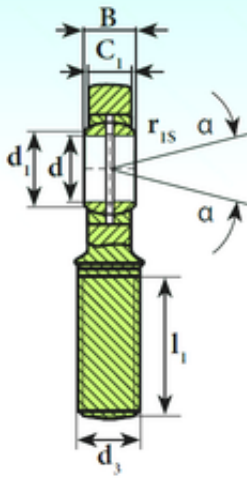

Air Suspension Bearing Co., Ltd

17 mm x 30 mm x 14 mm ISB SA 17 ES 2RS
plain bearings

Bearing No. SA 17 ES 2RS

Size	17x30x14 mm
Bore Diameter	17 mm
Outer Diameter	30 mm
Width	14 mm
d	17 mm
D	30 mm
B	14 mm
d1	20,7 mm
d2	46 mm
dk	25 mm
h1	69 mm
l1 min.	36 mm
l2 max.	92 mm
l7 min.	23 mm
r min.	0,3 mm
C1	11 mm
W	M16x2
Angle	10 °
Weight	0,19 Kg
Basic dynamic load rating (C)	21,2 kN

SA 17 ES 2RS Bearing 2D drawings and 3D CAD models