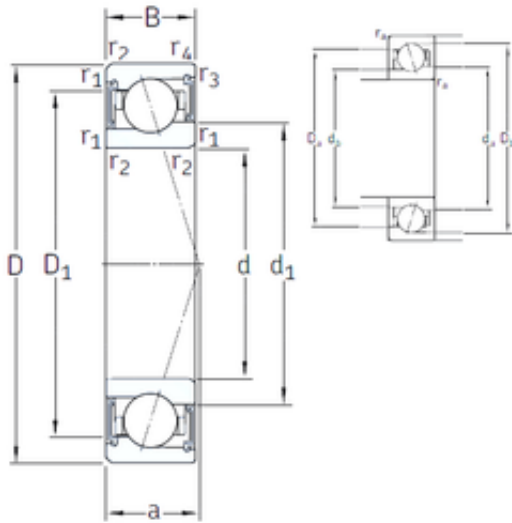

Air Suspension Bearing Co., Ltd

17 mm x 30 mm x 7 mm SKF S71903 ACE/P4A
angular contact ball bearings

Bearing No. S71903 ACE/P4A

S71903 ACE/P4A Bearing 2D drawings and 3D CAD models

Size	17x30x7 mm
Bore Diameter	17 mm
Outer Diameter	30 mm
Width	7 mm
d	17 mm
D	30 mm
B	7 mm
C	7 mm
a	10 mm
d1	21,1 mm
r1 min.	0,3 mm
r2 min.	0,3 mm
r3 min.	0,15 mm
r4 min.	0,15 mm
D1	25,9 mm
da min.	19 mm
Da max.	28 mm
db min	19 mm
ra max.	0,3 mm
rb max.	0,15 mm
Db max	28,6 mm
Weight	0,016 Kg
Basic dynamic load rating (C)	3,19 kN
Basic static load rating (C0)	1,46 kN
(Grease) Lubrication Speed	63 000 r/min