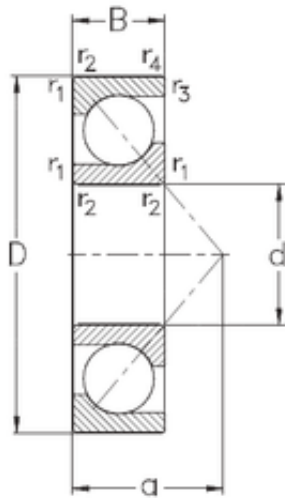

Air Suspension Bearing Co., Ltd

30 mm x 62 mm x 16 mm NKE 7206-BE-TVP angular contact ball bearings

Bearing No. 7206-BE-TVP

Size	30x62x16 mm
Bore Diameter	30 mm
Outer Diameter	62 mm
Width	16 mm
d	30 mm
D	62 mm
B	16 mm
C	16 mm
Angle (°)	40 °
a	27 mm
r1 min.	1 mm
r2 min.	1 mm
r3 min.	0,6 mm
r4 min.	0,6 mm
Weight	0,2 Kg
Basic dynamic load rating (C)	24,9 kN
Basic static load rating (C0)	15,6 kN
Limiting speed	14000 r/min

7206-BE-TVP Bearing 2D drawings and 3D CAD models